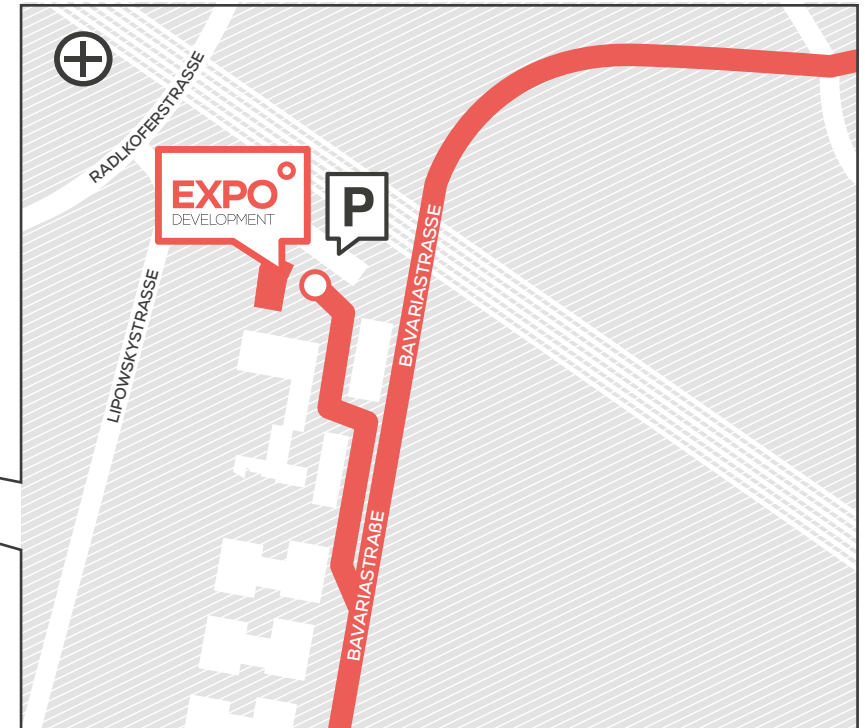

WEGBESCHREIBUNG

U-BAHN: Linien U6 & U3 Richtung stadtauswärts, Station „Poccistraße“ in Fahrtrichtung ganz vorne aussteigen, und nach der Rolltreppe den rechten Ausgang nehmen.

Laufen Sie die Poccistraße links hoch, Richtung Theresienwiese, bis zur Ecke Bavariastraße. Dort links abbiegen und unter der Unterführung durchlaufen.

Anschließend den Treppenaufgang auf der rechten Seite nutzen.

→ ARNO Schild hängt an der Hauswand

KFZ: Von der Lindwurmstraße kommend rechts in die Bavariastraße einbiegen. Oder von der Poccistraße kommend, links in die Bavariastraße abbiegen.

Bei der Hausnummer 12d die Auffahrt nutzen, in den Hof fahren, und den linken Weg wählen, der durch Edelstahl Poller getrennt ist. Dort stehen zwei Car Ports, sowie vier Parkplätze vor der Hausnummer 6b zur Verfügung.